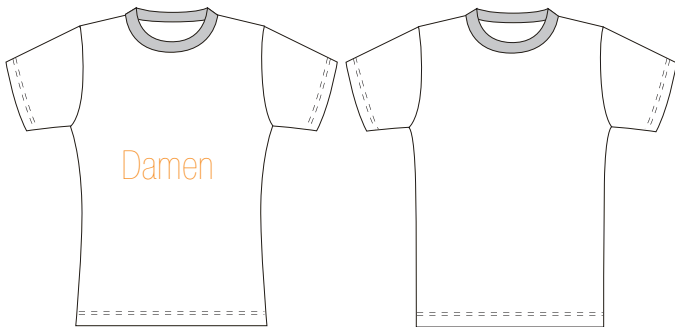

2.1. Special OFFER

Jersey Warmup Herren (Art.Nr. 4501024)
Jersey Warmup Damen (Art.Nr. 4501025)
Material: 100% Polyester