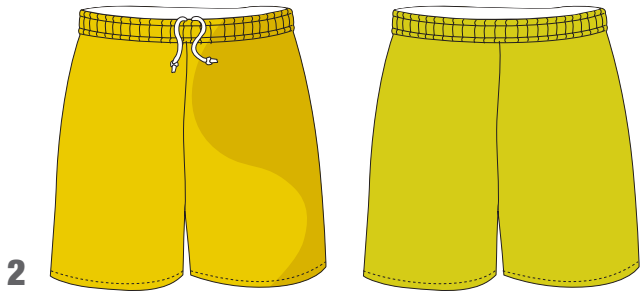

# 10. SHORTS

## Shorts Match Basic (Art.Nr. 4501032)

Material: 100% Polyester

Größen: S-XXXL, 116-164

Die Shorts sind mit/ohne Innenhosen und/oder Seitentaschen erhältlich.

## LAYOUTS

1

5

2

6

3

7

4