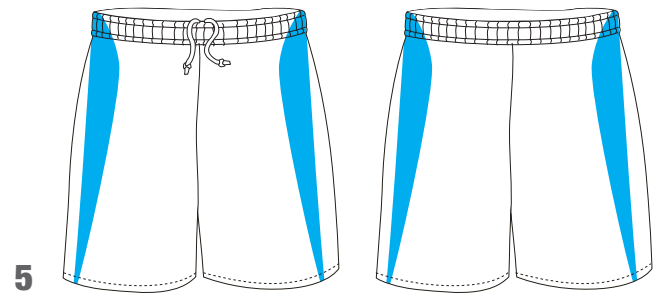

# 10. SHORTS

## Shorts Match Basic (Art.Nr. 4501032)

Material: 100% Polyester

Größen: S-XXXL, 116-164

Die Shorts sind mit/ohne Innenhosen und/oder Seitentaschen erhältlich.

## LAYOUTS

1

5

2

6

3

7

4