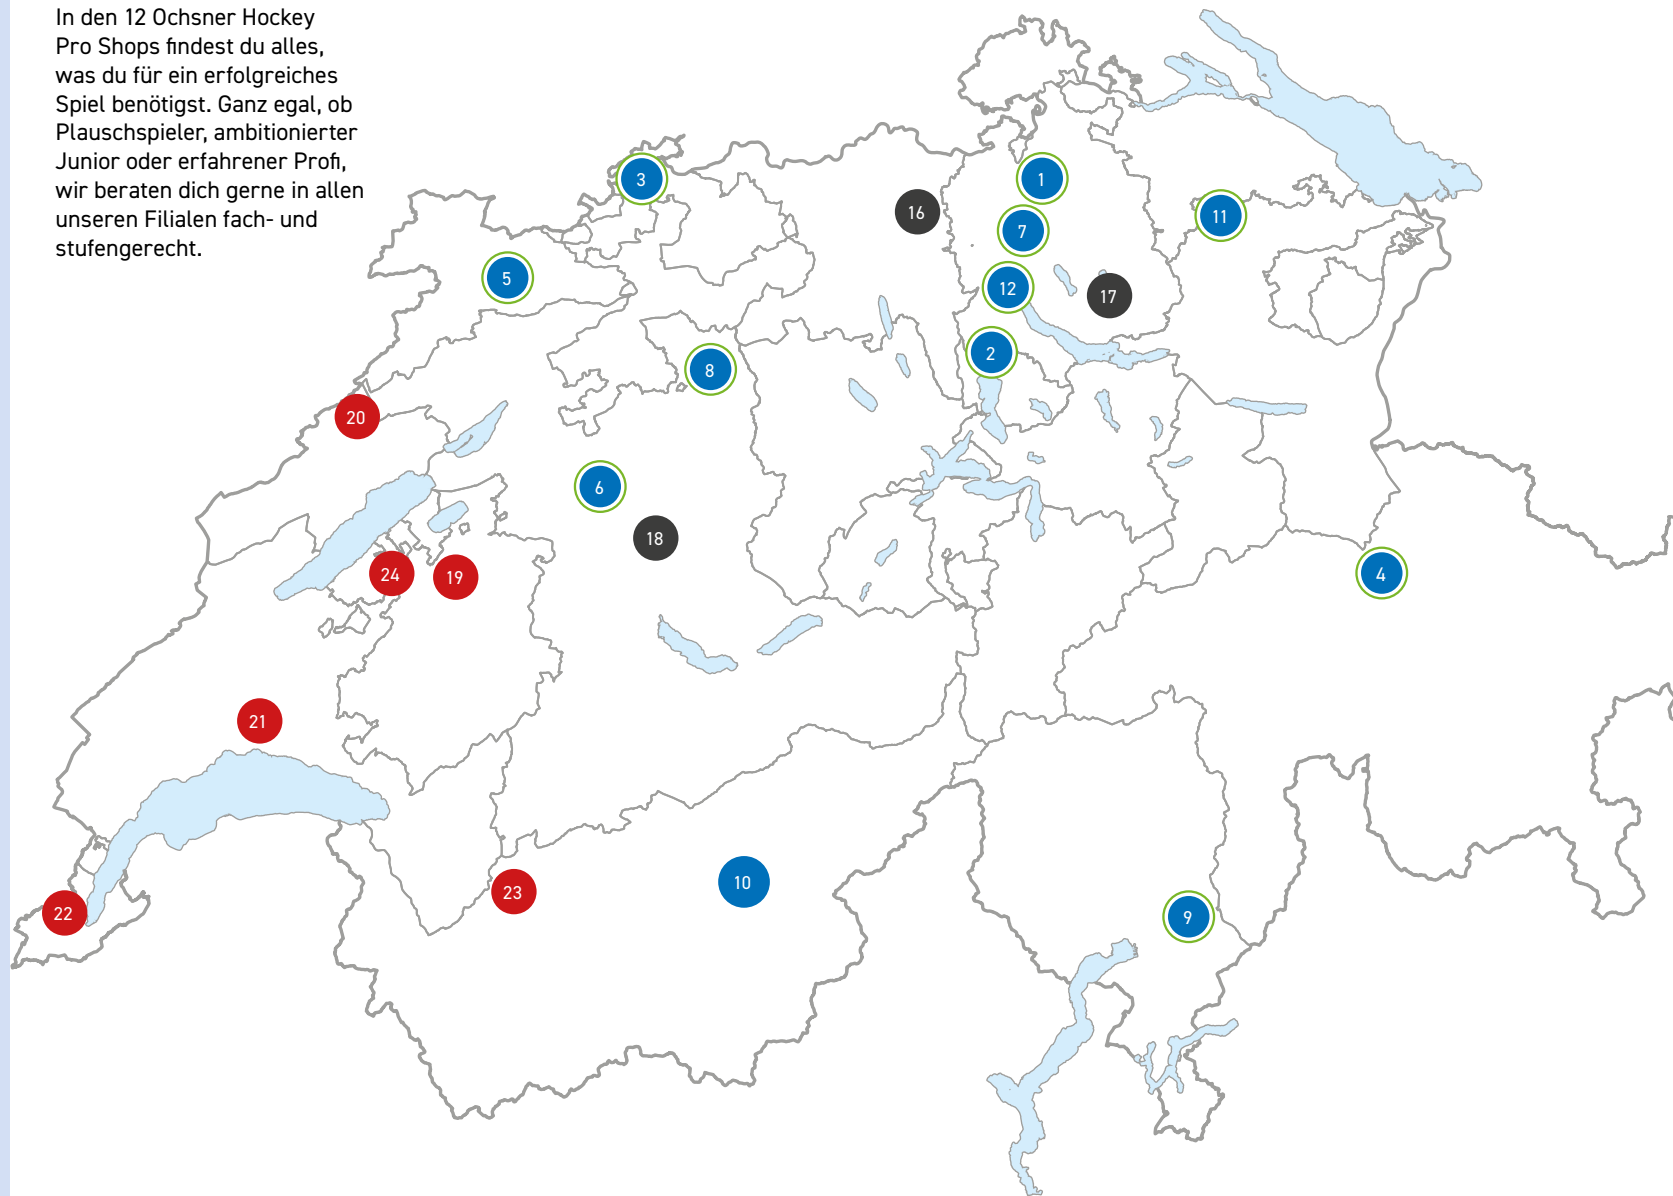

OCHSNER HOCKEY

EIGENES FILIALNETZ UND STARKE PARTNERSCHAFTEN

1 Pro Shop Embrach

Industriestrasse 22
8424 Embrach

2 Pro Shop Baar

Oberneuhofstrasse 8
6340 Baar

3 Pro Shop Basel

Christoph Merian Ring 29
4153 Reinach

4 Pro Shop Chur

Rossbodenstrasse 15
7000 Chur

5 Pro Shop Glovelier / Outlet

Rue de Places 42
2855 Glovelier

6 Pro Shop Ittigen

Talgutzentrum 19
3063 Ittigen

7 Pro Shop / PGS Kloten

Breitstrasse 16
8302 Kloten

8 Pro Shop Langenthal

Bernstrasse 27
4922 Bützberg

9 Pro Shop Ticino

Via del Carmagnola 8
6517 Arbedo

10 Pro Shop Visp

Torweg 6
3930 Visp

11 Pro Shop Wil

Flawilerstrasse 27
9500 Wil SG

12 Pro Shop Zürich

Vulkanstrasse 130
8048 Zürich

In den 12 Ochsner Hockey Pro Shops findest du alles, was du für ein erfolgreiches Spiel benötigst. Ganz egal, ob Plauschspieler, ambitionierter Junior oder erfahrener Profi, wir beraten dich gerne in allen unseren Filialen fach- und stufengerecht.

Bauer Fit Lab im Shop

Du hast keinen Ochsner Hockey Pro Shop in der Nähe?

Wir vertrauen auf ausgesuchte Partner, die dir vor Ort einen tollen Service und die Produktpalette von Ochsner Hockey anbieten.

16 Bauer Sport

Landstrasse 109
5430 Wettingen

17 Tenini Sport GmbH

Rapperswilerstrasse 63
8620 Wetzikon

18 Berger Schuhe und Sport

Haldenweg 1
3510 Konolfingen

19 Chip Sport Fribourg

Route des Fluides 3
1762 Givisiez

20 Chip Sport LCdF

Boulevard des Eplatures 50
2300 La Chaux-de-Fonds

21 Chip Sport Vaud

Vaudoise Aréna
Chemin du Viaduc 14
1008 Prilly

21 BKP Lausanne

KPER Zone by Chip
Chemin du Petit-Flon 29
1052 Le Mont-sur-Lausanne

22 Chip Sport Genève

Ch. Jacques-Philibert-de-Sauvage 37
1219 Châteline

22 BKP Geneve

KPER Zone by Chip
Rue Eugène-Marziano 15
1227 Les Acacias

23 Chip Sport Valais

Route des Rottes 6
1964 Conthey

24 Chip Sport Payerne

Route de Morens 46
1530 Payerne